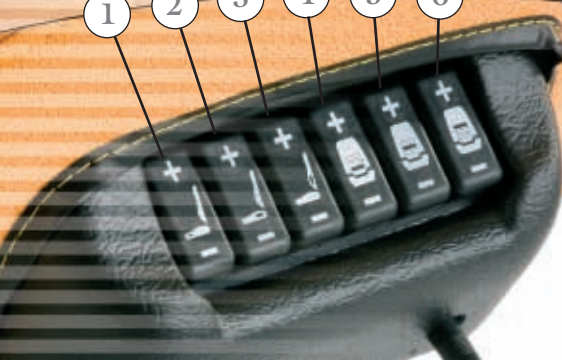

*Er is voor iedere
'lifestyle' en
werkomgeving wel een
geschikte kantoorstoel
van KAB*

ACS EXECUTIVE

Dit topmodel in ons assortiment is de ideale oplossing voor bedrijfsleiders en ondernemers. Bekleed met "vintage" leder, gemaakt van het beste Europese stierenleer, biedt de ACS ongeëvenaard gebruikerscomfort. Dankzij 8 elektrisch verstelbare airbags, verspreid over het rug- en zitkussen is maximaal comfort verzekerd in drukke werkomgevingen. Door de verstelbaarheid van stoel is deze zeer geschikt voor het herstel van mensen met rugklachten.

ACS (Air Comfort System, luchtsysteem voor comfort) van KAB

Om uw stoel volledig aan de vorm van uw lichaam aan te passen volstaat het om op een knop te drukken, zodat een elektrische pomp lucht naar de door u gewenste zone stuurt. Druk op de toets + om de kussens van meer lucht te voorzien of op - om de lucht te laten ontsnappen. Er wordt een lader bijgeleverd om de batterij van 12V om de 3 of 4 maanden op te laden (afhankelijk van het gebruik).