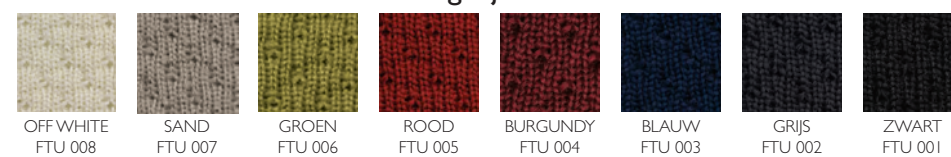

De door HÅG geselecteerde Remix kleuren in prijsgroep 3 zijn hiernaast weergegeven. Andere Remix kleuren vallen onder prijsgroep 4 van de HÅG Extended collectie.

Prijsgroep ③

Steelcut Trio (Kvadrat)

De door HÅG geselecteerde Steelcut Trio kleuren in prijsgroep 3 zijn hiernaast weergegeven. Andere Steelcut Trio kleuren vallen onder prijsgroep 4 van de HÅG Extended collectie.

Prijsgroep ③

Nexus (Camira Fabrics)

De door HÅG geselecteerde Nexus kleuren in prijsgroep 3 zijn hiernaast weergegeven. Andere Nexus kleuren vallen onder prijsgroep 4 van de HÅG Extended collectie.

Prijsgroep ④

Comfort (Gabriel)

De door HÅG geselecteerde Comfort kleuren in prijsgroep 4 zijn hiernaast weergegeven. Andere Comfort kleuren vallen onder prijsgroep 5 van de HÅG Extended collectie.

Prijsgroep ⑥

Elmosoft (Elmo Leather)

De door HÅG geselecteerde Elmosoft kleur in prijsgroep 6 is hiernaast weergegeven. Prijzen voor andere kleuren op aanvraag, maar doorgaans prijsgroep 6 + 10%.

HÅG Futu®: FutuKnit™ kleurmogelijkheden

HÅG Sideways® kleurmogelijkheden rugkap en Softgrid zittingbekleding Prijsgroep ③