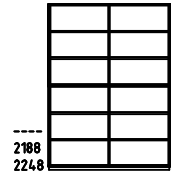

SYSTEMÜBERSICHT LINIE S UND LINIE E

Schiebetürenschränke,
Querrollladenschränke,
Regale

2 Ordnerhöhen

3 Ordnerhöhen

4 Ordnerhöhen

5 Ordnerhöhen

6 Ordnerhöhen

800 mm breit, 450 mm tief

Höhe auf Gleiter: 720
Höhe auf Sockel: 756
Höhe auf Fußgestell: 816

1000 mm breit, 450 mm tief

Höhe auf Gleiter: 720
Höhe auf Sockel: 756
Höhe auf Fußgestell: 816

1200 mm breit, 450 mm tief

Höhe auf Gleiter: 720
Höhe auf Sockel: 756
Höhe auf Fußgestell: 816

1600 mm breit, 450 mm tief

Höhe auf Gleiter: 720
Höhe auf Sockel: 756
Höhe auf Fußgestell: 816

Flügeltürenschränke

800 mm breit, 450 mm tief

Höhe auf Sockel:
Höhe auf Fußgestell:

1000 mm breit, 450 mm tief