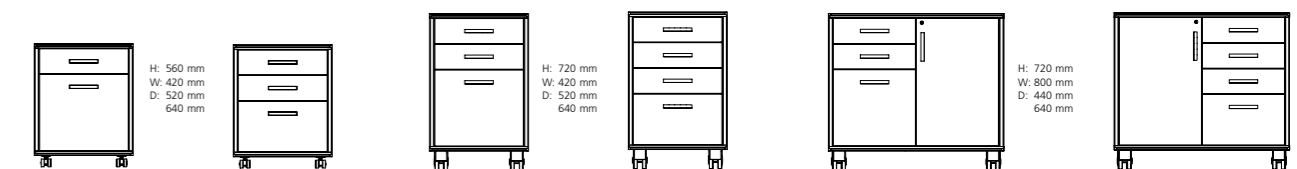

KABELGENNEMFØRING / GRØMMET

REOLER - DYBDE 384 MM / SHELF UNITS - DEPTH 384 MM

0 1 0

0 9

0 9

0 5

BORDPLADER / WORK SURFACES

KASSETTER / MOBILES