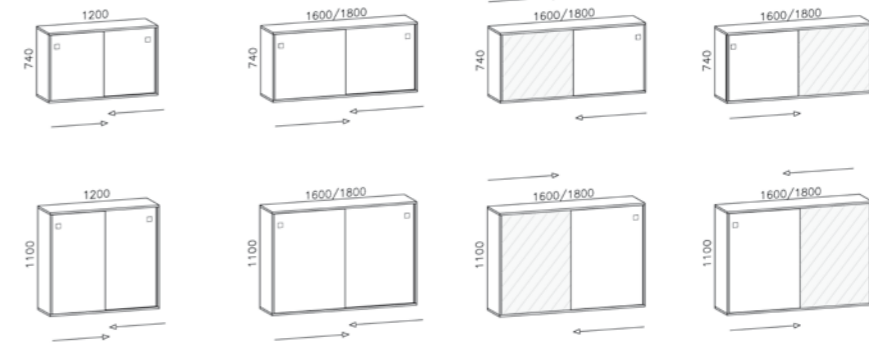

O R I E N T

O M A N N ®

MED SKYDEDØRE / WITH SLIDING DOORS

FORSIDE: TOWER / FRONT: TOWER

BAGSIDE: KABEL OPBEVARING / BACK: WIRE MANAGEMENT

OPBEVARINGSBAKKE 1 FAG / STORAGE TRAY 1 SQUARE

OPBEVARINGSBAKKE 3 FAG / STORAGE TRAY 3 SQUARE

KABELGENNEMFØRING / GRØMMET

REOLER - DYBDE 384 MM / SHELF UNITS - DEPTH 384 MM

0 1 0

0 9

0 9

0 5

BORDPLADER / WORK SURFACES

KASSETTER / MOBILES