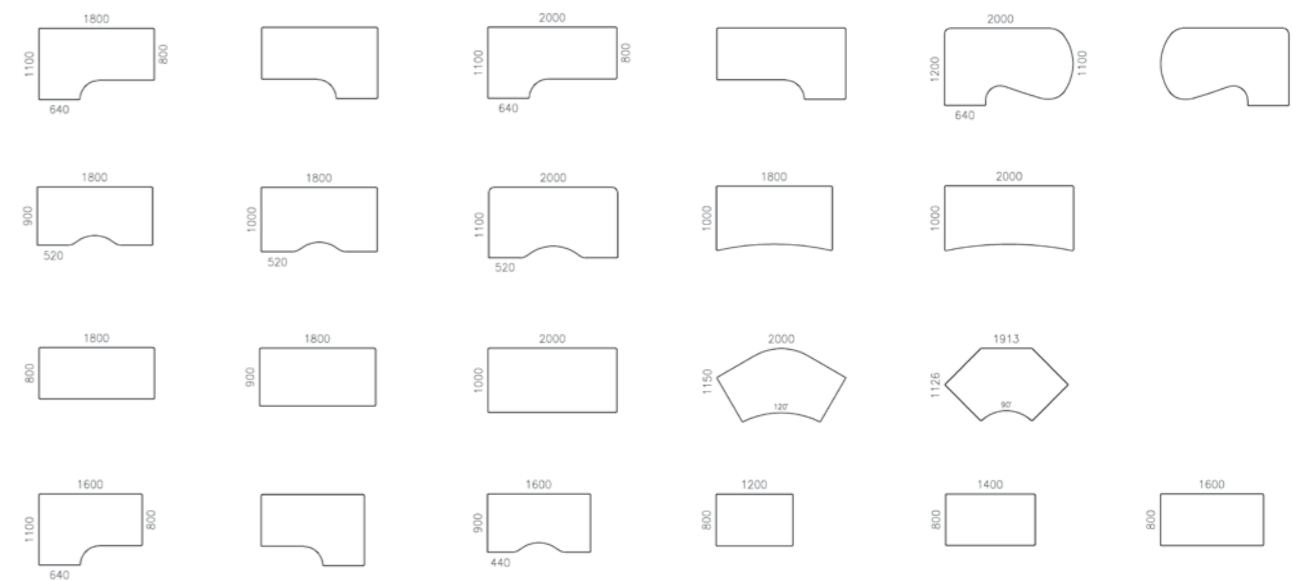

KABELGENNEMFØRING / GRØMMET

REOLER - DYBDE 384 MM / SHELF UNITS - DEPTH 384 MM

0 1 0

0 9

0 9

0 5

BORDPLADER / WORK SURFACES

KASSETTER / MOBILES