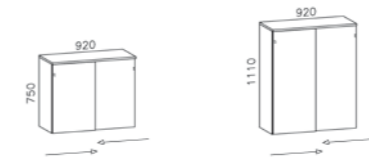

O R I E N T

O M A N N ®

MED SKYDEDØRE / WITH SLIDING DOORS

FORSIDE: TOWER / FRONT: TOWER

BAGSIDE: KABEL OPBEVARING / BACK: WIRE MANAGEMENT

OPBEVARINGSBAKKE 1 FAG / STORAGE TRAY 1 SQUARE

OPBEVARINGSBAKKE 3 FAG / STORAGE TRAY 3 SQUARE

KABELGENNEMFØRING / GRØMMET

REOLER - DYBDE 384 MM / SHELF UNITS - DEPTH 384 MM

0 1 0

0 9

0 9

0 5

BORDPLADER / WORK SURFACES

KASSETTER / MOBILES