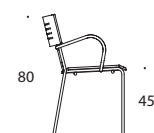

Minimalistisk stabelstol med eller uden armlæn.

Trods sit spinkle udseende er stolen utrolig stærk og opfylder kravene til brug i offentlige områder. Den kan anvendes til mange forskellige formål og kan både stables og sammenkobles. Sæde og ryg i lakeret træ med eller uden huller - sædet leveres også polstret.

Zitt findes i træsorterne ahorn, bøg og kirsebær eller sortlakeret m/Soft touch effekt - benstel i stålør, pulverlakeret eller forkromet. Som tilbehør fås koblingsbeslag, ophængsbeslag til Zitt uden armlæn og med træsæde, aftageligt sædebetræk samt transportvogn.

Minimalistic stacking chair with or without armrests.

In spite of its slender look the chair is incredibly strong and fulfils the requirements for use in public areas. It's usable for many different purposes and is both stackable and linkable. Seat and back in lacquered wood with or without holes; Zitt is also available with upholstered seat.

Zitt comes in maple, beech and cherry or painted black w/Soft touch effect – legs in epoxy coated or chrome-plated tubular steel. Accessories such as linking device, suspension bracket for Zitt without arm rests and with wooden seat, removable seat cover as well as transport care are available.

MO8903