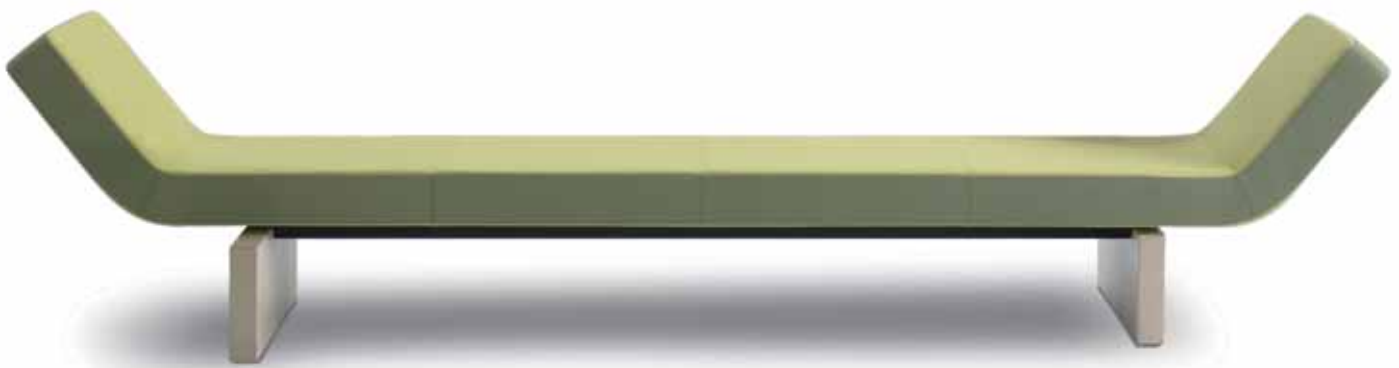

MAGNUS OLESEN ^A/_S

Agertoft 2, Durup
DK-7870 Roslev

T +45 97 59 24 11
F +45 97 59 29 22
post@magnus-olesen.dk
www.magnus-olesen.com