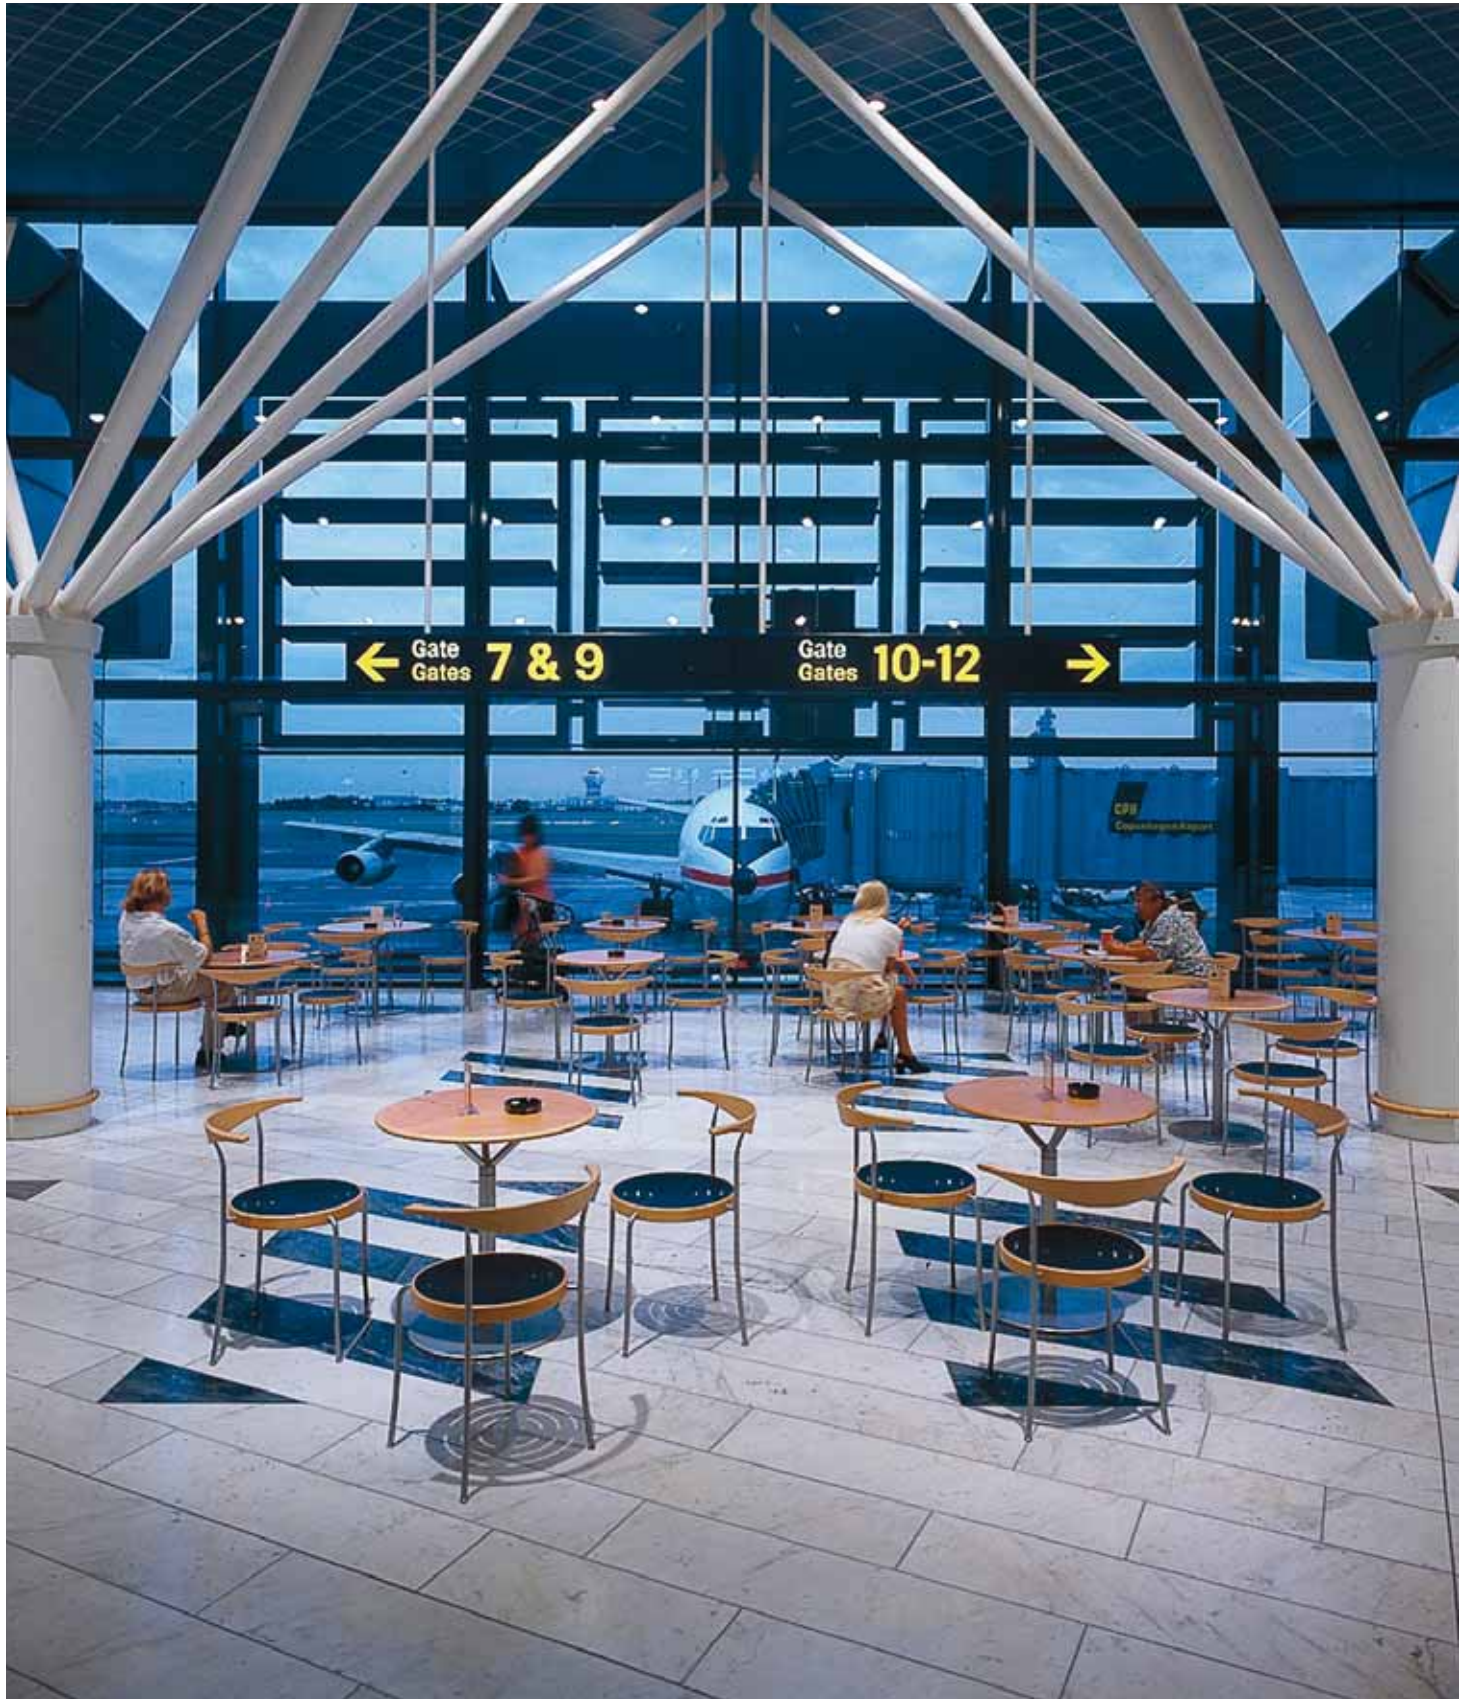

# Partout

design: Rud Thygesen & Johnny Sørensen

En stærk, let, stabelbar og komfortabel stol, som produceres i bøg, ahorn og kirsebær med sæde i træ, laminat, linoleum, sort PUR eller polstret. Stellet er pulverlakeret eller forkromet stålør, som kombineret med lamineret træsæde og -ryg gør stolen modstandsdygtig over for ekstremt hård brug og samtidig giver en varm og behagelig overflade der, hvor kroppen er i direkte berøring med stolen. Den polstrede udgave kan leveres med aftagelig sædetop, og da sædeundersiden er konkavbuet, er stableegenskaben optimal - på gulv eller på den dertilhørende stolevogn.

Til Partout serien hører udover de matchende borde en række børnemøbler samt stumtjener.

A strong, light-weight, stackable, and comfortable chair available in beech, maple, and cherry with seat in wood, laminate, linoleum, black PUR or upholstered. The frame is epoxy lacquered or chrome-plated tubular steel which in combination with the laminated seat and back makes the chair resistant to extremely hard use and also gives a warm and comfortable surface where the body is in direct contact with the chair.

The upholstered version can be delivered with a removable seat top, and with a concave reverse side of the seat, the stacking quality is optimum - on the floor or on the Partout transport cart.

Other than the matching Partout tables a series of childrens furniture and a hat stand is part of the Partout family too.