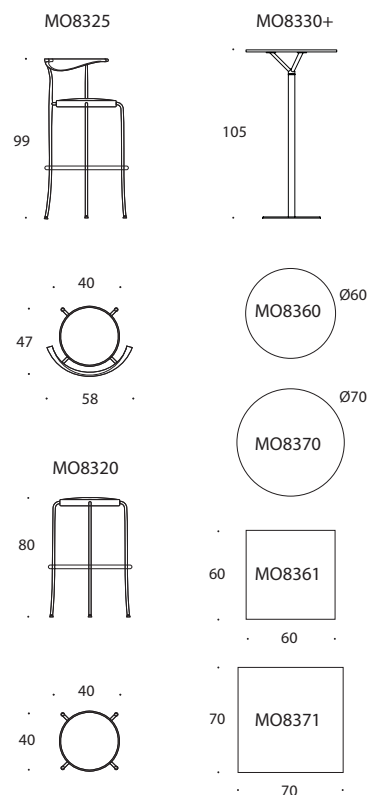

Barmøblerne er, ligesom resten af Partoutfamilien, kendetegnet ved et enkelt og elegant design.

Barstolen fåes med eller uden ryglæn og sædet leveres linoleum, laminat, i sort PUR eller i lakeret træ med riller - natur eller sort soft touch. Der fåes også polstret sæde, der kan gøres aftageligt. Barbordet udføres med runde eller kvadratiske bordplader i MDF – sortmalet (soft touch) eller med overflade i laminat eller lakeret træ: bøg, ahorn eller kirsebær.

Det slanke søjlestel i stål med den karakteristiske top leveres forkromet, sortmalet eller pulverlakeret i aluminiumsfarve med klar lak.

Like the rest of the Partout family the bar furniture is characterized by a simple and elegant design.

The bar stool is available with or without backrest - the seat may with linoleum, laminate, in black PUR or in lacquered, slatted wood - natural or black soft touch. Available with upholstered seat as well - this may be removeable.

The bar table is made of circular or square table tops in MDF - painted black (soft touch) or with surface in laminate or lacquered wood: beech, maple or cherry. The slim pedestal base in steel with the characteristic top is available in chrome, painted black or epoxy-lacquered in aluminium colour with transparent lacquer.