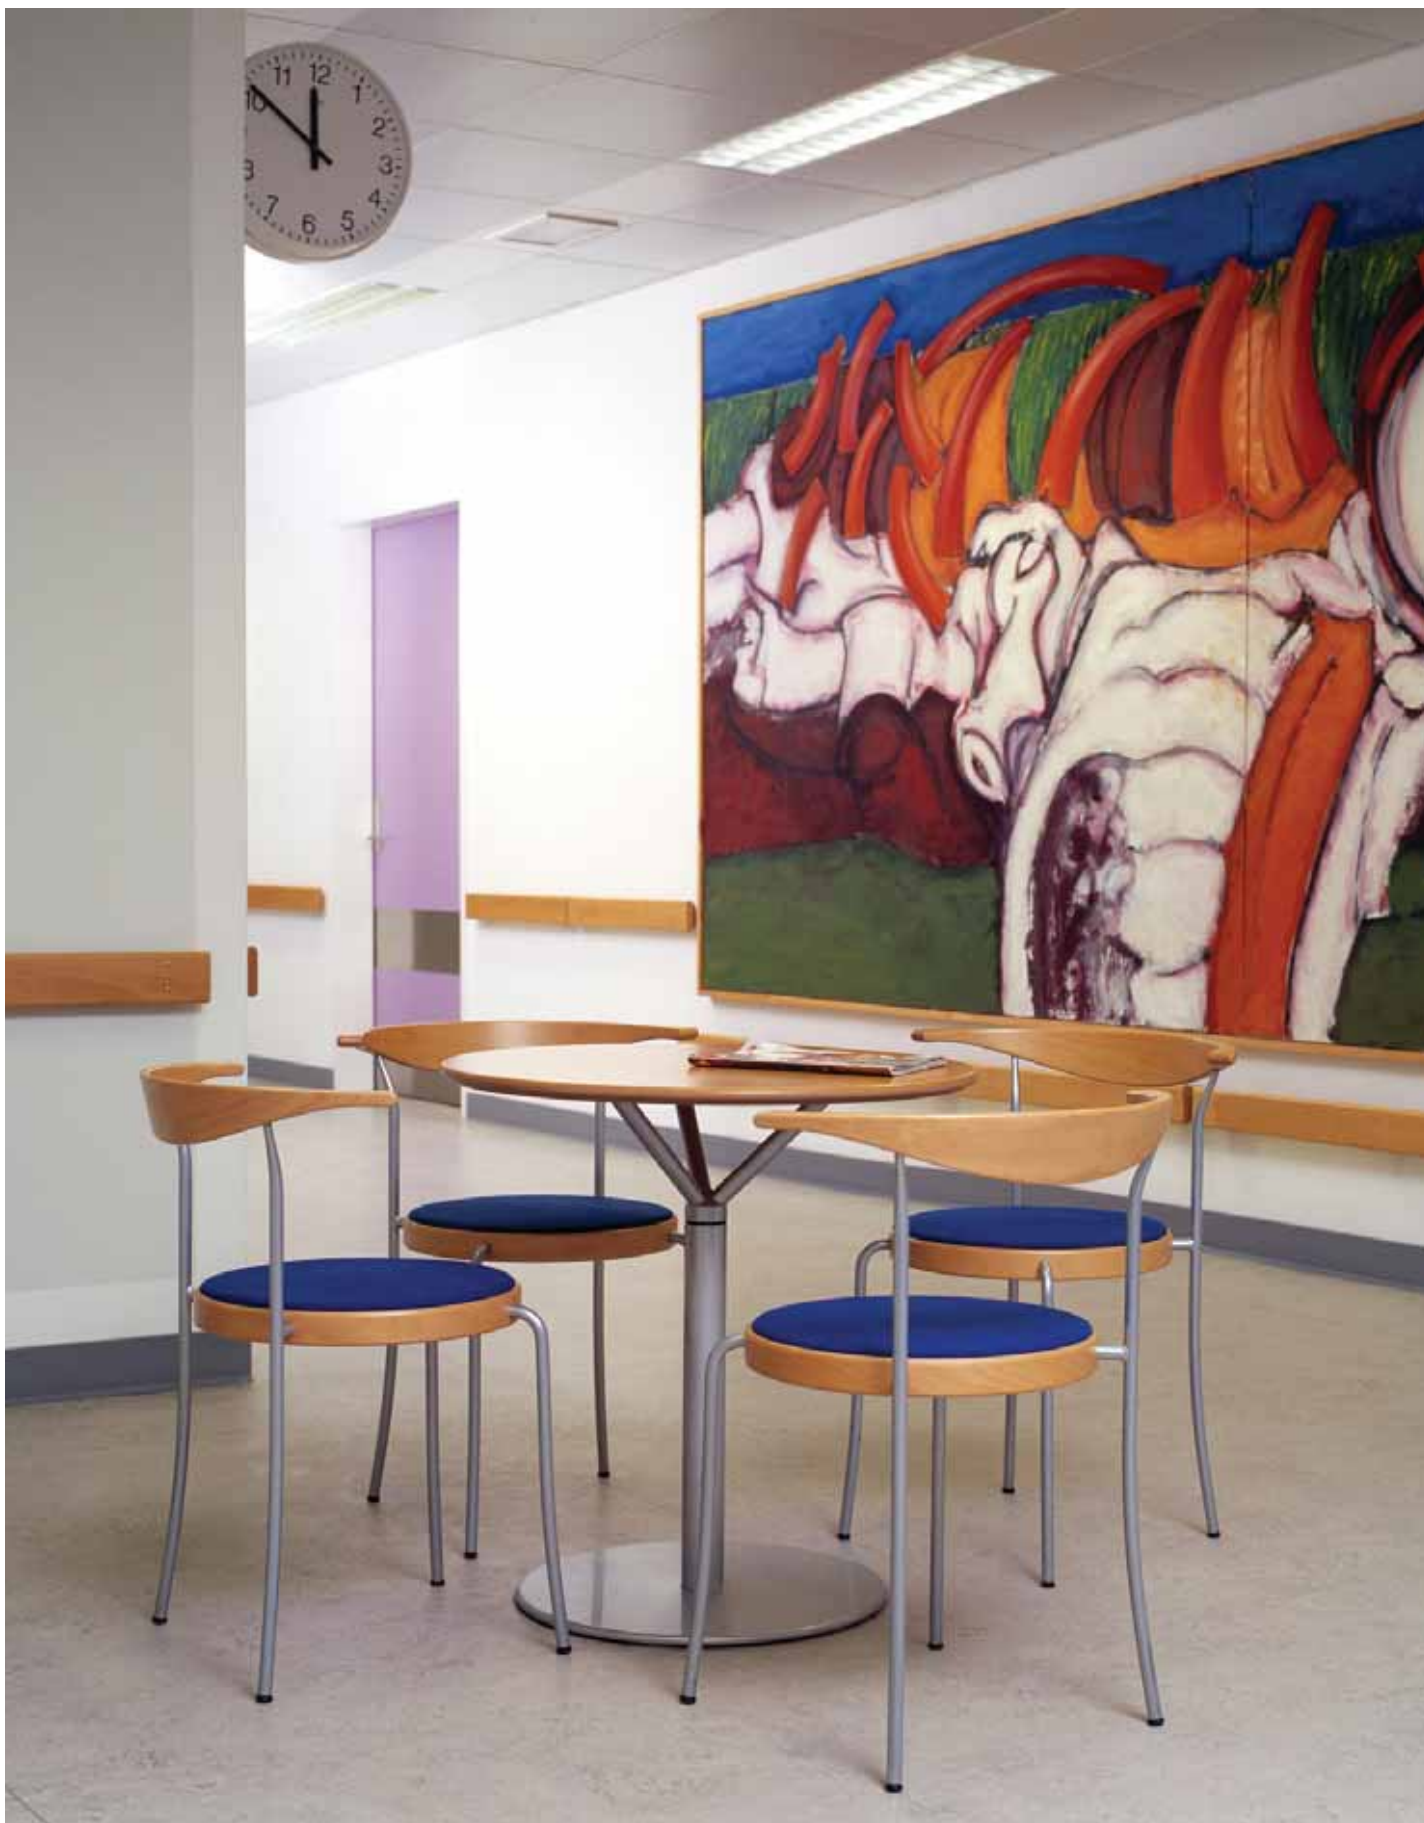

# Partout

design: Rud Thygesen & Johnny Sørensen

En stærk, let, stabelbar og komfortabel stol, som produceres i bøg, ahorn og kirsebær med sæde i træ, laminat, linoleum, sort PUR eller polstret. Stellet er pulverlakeret eller forkromet stålør, som kombineret med lamineret træsæde og -ryg gør stolen modstandsdygtig over for ekstremt hård brug og samtidig giver en varm og behagelig overflade der, hvor kroppen er i direkte berøring med stolen. Den polstrede udgave kan leveres med aftagelig sædetop, og da sædeundersiden er konkavbuet, er stableegenskaben optimal - på gulv eller på den dertilhørende stolevogn.

Til Partout serien hører udover de matchende borde en række børnemøbler samt stumtjener.

A strong, light-weight, stackable, and comfortable chair available in beech, maple, and cherry with seat in wood, laminate, linoleum, black PUR or upholstered. The frame is epoxy lacquered or chrome-plated tubular steel which in combination with the laminated seat and back makes the chair resistant to extremely hard use and also gives a warm and comfortable surface where the body is in direct contact with the chair.

The upholstered version can be delivered with a removable seat top, and with a concave reverse side of the seat, the stacking quality is optimum - on the floor or on the Partout transport cart.

Other than the matching Partout tables a series of childrens furniture and a hat stand is part of the Partout family too.

# Partout tables

design: Rud Thygesen & Johnny Sørensen

Partout bordene er elegante og funktionelle søjlebord, velegnede til såvel små, uformelle mødesteder som til kantiner, cafeer o.lign.

Det karakteristiske stålunderstel, der fås i to forskellige højder, kan leveres forkromet, sortmalet eller pulverlakeret i aluminiumsfarve med klar lak.