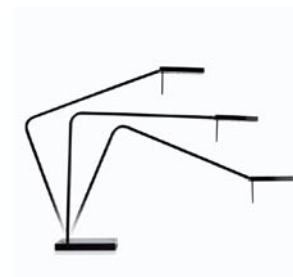

UTI *Ninety* bureaulamp

Modern vormgegeven bureaulamp voorzien van LED's. armatuur is in de kleur wit, zwart of grijs leverbaar. voet is 360° draaibaar en met door veren gebalancerde arm, kan de lichtkop naar voren of achteren geplaatst worden. bureaulamp kan ook met tafel-/wandsteun geleverd worden.