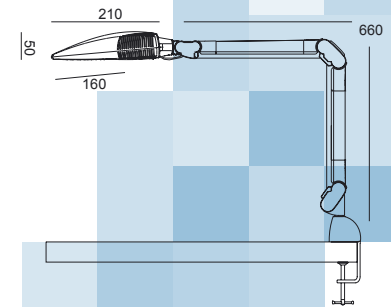

UTI *Calypso* ergonomische bureaulamp

bureaulamp voor moderne kantoren. geschikt voor werkplekken met middelgrote bureaus. dankzij zijn ergonomische reflector verschaft de Calypso een werkplekverlichting zonder reflectie of verblinding. met de evenwijdige arm met zijn geïntegreerde veren wordt de lamp gemakkelijk in de juiste stand gezet. De lichtkop blijft altijd evenwijdig aan het werkvlak. verkrijgbaar in wit, lichtgrijs, zwart of zwart/aluminium. standaard met tafelklem geleverd. voetstuk als accessoire leverbaar. armatuur is dubbel geïsoleerd en wordt geleverd met een HF-ballast. geschikt voor een compact fluorescentie Dulux D/E13W lichtbron.