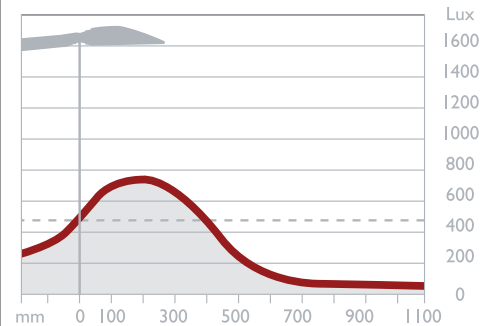

UTI *Calypso* ergonomische bureaulamp

bureaulamp voor moderne kantoren. geschikt voor werkplekken met middelgrote bureaus. dankzij zijn ergonomische reflector verschaft de Calypso een werkplekverlichting zonder reflectie of verblinding. met de evenwijdige arm met zijn geïntegreerde veren wordt de lamp gemakkelijk in de juiste stand gezet. De lichtkop blijft altijd evenwijdig aan het werkvlak. verkrijgbaar in wit, lichtgrijs, zwart of zwart/aluminium. standaard met tafelklem geleverd. voetstuk als accessoire leverbaar. armatuur is dubbel geïsoleerd en wordt geleverd met een HF-ballast. geschikt voor een compact fluorescentie Dulux D/E13W lichtbron.