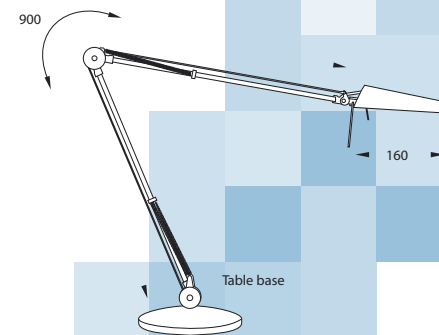

### UTI *Air 900* ergonomische bureaulamp

bureaulamp met door veren gebalanceerde arm. De lichtkop blijft evenwijdig aan het werkvlak. Voorzien van een ergonomische reflector met een asymmetrische lichtverdeling. Gelijmatige verlichting zonder verblinding over een groot werkkoppervlak. kleur aluminiumgrijs. geschikt voor een 12V steekhalogeen maximaal 35W lichtbron.