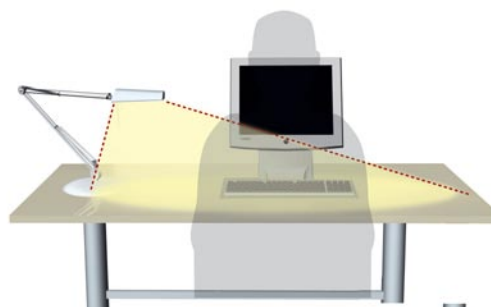

### UTI *Air 900* ergonomische bureaulamp

bureaulamp met door veren gebalanceerde arm. De lichtkop blijft evenwijdig aan het werkvlak. Voorzien van een ergonomische reflector met een asymmetrische lichtverdeling. Gelijmatige verlichting zonder verblinding over een groot werkkoppervlak. kleur aluminiumgrijs. geschikt voor een 12V steekhalogeen maximaal 35W lichtbron.