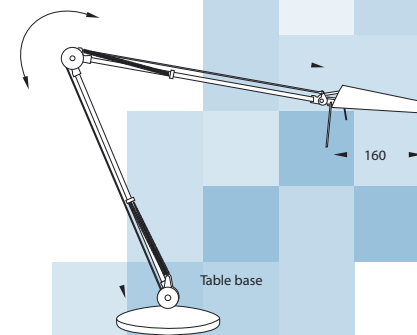

## UTI *Air LED* bureaulamp

bureaulamp met door veren gebalanceerde arm. De lichtkop blijft evenwijdig aan het werkvlak. kleur alu-grijs. Arm is 600 of 800mm en voorzien van 3x3W LED lichtbron.

spectrum van creativiteit